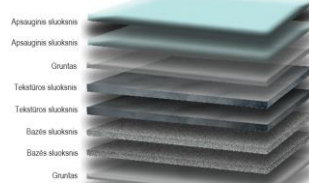

Kolekcija POROCRET

Kolekcija Porocret – tai inovatyvi vienvalytinė cementinė dekoratyvinė danga, leidžianti kurti industrinio stiliaus betono paviršių faktūras. Minimalus dekoratyvinės dangos storis – 2-3 mm.

Spalvos:

NEUTRAL

WARM

COLD

NATURAL

Sistemos:

Dekoratyvinių dangų Cement Design glaistymo sistema parenkama priklausomai nuo dengiamo paviršiaus ir norimų dangos savybių.

0+2 Sistema

1+2 Sistema

2+2 Sistema

3+2 Sistema

- gipskartonis
- vėdinamas fasadas
- stiklas
- plokštės su sandaromis
- perlitas be įtrūkimų
- smulkus gipsas be įtrūkimų
- tinko skiedinys be įtrūkimų
- kalkinis tinko skiedinys
- plastikas su sandūromis
- PVC su sandūromis
- metakrilatas su sandūromis
- cemento plokštė "Hidro"
- laminuota mediena

- išlyginamųjų mišinių dangos
- PAV nupoliruotas betonas
- MDF be sandūrų
- kalkių skiediniai
- natūrali mediena
- įtrūkęs gipsas
- įtrūkęs tinko skiedinys
- šiurkštus juodas gipsas

- bebalanis skiedinys
- keraminės plytelės
- marmuras, granitas
- "silestone" akmuo
- Porcelianas
- PVE be sandūrų
- "Plastron" medžiaga
- MDF be sandūrų
- metaliniai fasadai
- išlyginamųjų mišinių dangos