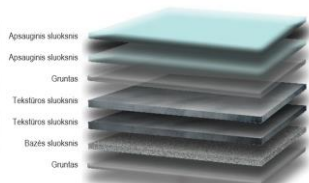

Kolekcija POROCRET

Kolekcija Porocret – tai inovatyvi vienvalytinė cementinė dekoratyvinė danga, leidžianti kurti industrinio stiliaus betono paviršių faktūras. Minimalus dekoratyvinės dangos storis – 2-3 mm.

Spalvos:

NEUTRAL

WARM

COLD

NATURAL

Sistemos:

Dekoratyvinių dangų Cement Design glaistymo sistema parenkama priklausomai nuo dengiamo paviršiaus ir norimų dangos savybių.

0+2 Sistema

1+2 Sistema

2+2 Sistema

3+2 Sistema

- gipskartonis
- vėdinamas fasadas
- stiklas
- plokštės su sandaromis
- perlitas be įtrūkimų
- smulkus gipsas be įtrūkimų
- tinko skiedinys be įtrūkimų
- kalkinis tinko skiedinys
- plastikas su sandūromis
- PVC su sandūromis
- metakrilatas su sandūromis
- cemento plokštė "Hidro"
- laminuota mediena

- išlyginamųjų mišinių dangos
- PAV nupoliruotas betonas
- MDF be sandūrų
- kalkių skiediniai
- natūrali mediena
- įtrūkęs gipsas
- įtrūkęs tinko skiedinys
- šiurkštus juodas gipsas

- bebalanis skiedinys
- keraminės plytelės
- marmuras, granitas
- "silestone" akmuo
- Porcelianas
- PVE be sandūrų
- "Plastron" medžiaga
- MDF be sandūrų
- metaliniai fasadai
- išlyginamųjų mišinių dangos