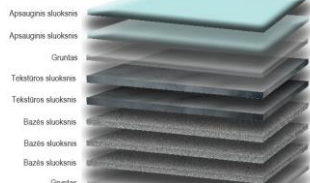

Kolekcija POROCRET

Kolekcija Porocret – tai inovatyvi vienvalytinė cementinė dekoratyvinė danga, leidžianti kurti industrinio stiliaus betono paviršių faktūras. Minimalus dekoratyvinės dangos storis – 2-3 mm.

Spalvos:

NEUTRAL

WARM

COLD

NATURAL

Sistemos:

Dekoratyvinių dangų Cement Design glaistymo sistema parenkama priklausomai nuo dengiamo paviršiaus ir norimų dangos savybių.

0+2 Sistema

1+2 Sistema

2+2 Sistema

3+2 Sistema

- gipskartonis
- vėdinamas fasadas
- stiklas
- plokštės su sandaromis
- perlitas be įtrūkimų
- smulkus gipsas be įtrūkimų
- tinko skiedinys be įtrūkimų
- kalkinis tinko skiedinys
- plastikas su sandūromis
- PVC su sandūromis
- metakrilatas su sandūromis
- cemento plokštė "Hidro"
- laminuota mediena

- išlyginamųjų mišinių dangos
- PAV nupoliruotas betonas
- MDF be sandūrų
- kalkių skiediniai
- natūrali mediena
- įtrūkęs gipsas
- įtrūkęs tinko skiedinys
- šiurkštus juodas gipsas

- bebalanis skiedinys
- keraminės plytelės
- marmuras, granitas
- "silestone" akmuo
- Porcelianas
- PVE be sandūrų
- "Plastron" medžiaga
- MDF be sandūrų
- metaliniai fasadai
- išlyginamųjų mišinių dangos