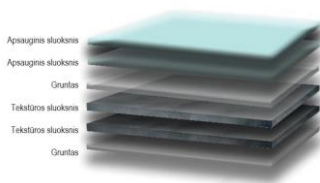

Kolekcija POROCRET

Kolekcija Porocret – tai inovatyvi vienvalytinė cementinė dekoratyvinė danga, leidžianti kurti industrinio stiliaus betono paviršių faktūras. Minimalus dekoratyvinės dangos storis – 2-3 mm.

Spalvos:

NEUTRAL

WARM

COLD

NATURAL

Sistemos:

Dekoratyvinių dangų Cement Design glaistymo sistema parenkama priklausomai nuo dengiamo paviršiaus ir norimų dangos savybių.

0+2 Sistema

1+2 Sistema

2+2 Sistema

3+2 Sistema

- gipskartonis
- vėdinamas fasadas
- stiklas
- plokštės su sandaromis
- perlitas be įtrūkimų
- smulkus gipsas be įtrūkimų
- tinko skiedinys be įtrūkimų
- kalkinis tinko skiedinys
- plastikas su sandūromis
- PVC su sandūromis
- metakrilatas su sandūromis
- cemento plokštė "Hidro"
- laminuota mediena

- išlyginamųjų mišinių dangos
- PAV nupoliruotas betonas
- MDF be sandūrų
- kalkių skiediniai
- natūrali mediena
- įtrūkęs gipsas
- įtrūkęs tinko skiedinys
- šiurkštus juodas gipsas

- bebalanis skiedinys
- keraminės plytelės
- marmuras, granitas
- "silestone" akmuo
- Porcelianas
- PVE be sandūrų
- "Plastron" medžiaga
- MDF be sandūrų
- metaliniai fasadai
- išlyginamųjų mišinių dangos